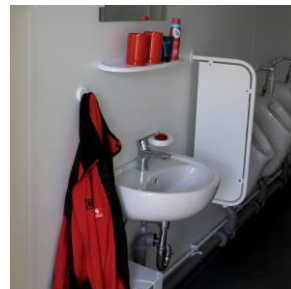

#### Lieferzeit

ca. 1-3 Tage

Eine praktische Bereicherung für den Sanitärbereich ist die formschöne Badablage. Sie überzeugt optisch mit schlichtem und modernem Design und ist flexibel einsetzbar. Die nützliche Stellfläche sorgt für ein aufgeräumtes Ambiente im Bad oder Nassbereich. So lassen sich beispielweise Bad- und Duscutensilien auf der großzügigen Ablage aufbewahren. Zudem passen auch Zahnbürste, -becher und Lotionen auf die Badablage. Ideal auch für die Ablage von Brillen, Schmuck und Handys geeignet. Nutzen Sie die Wandablage nach individuellen Anforderungen. Montagematerial ist im Lieferumfang enthalten.