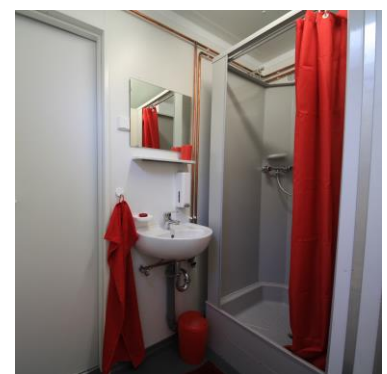

Komplett dusche mit Vorhang, Größe: 80 x 80 cm

Mit der Komplett dusche „Menzl“ erwerben Sie eine Kabine, die alle Ansprüche erfüllt. Die Rückwände aus pflegeleichtem Kunststoff sorgen für eine dezente Optik in Ihrem Duschbereich. Die Duschwanne aus wasserbeständigem Kunststoff, mit integriertem Wannenaflauf, wird allen Anforderungen bezüglich Hygiene und Reinigung gerecht. Die dreiseitige Duschkabine wird mit Vorhangstange sowie Einhebelmischer, Brauseschlauch und Handbrause geliefert. Der Vorhang sorgt für eine ungestörte, erholsame Dusche. Sie benötigen lediglich einen Kalt- und Warmwasseranschluss sowie eine Entwässerungsmöglichkeit unter der Duschkabine. Eine schnelle und perfekte Lösung mit hohem Qualitätsstandard für verschiedenste Bedürfnisse.

- Größe: 815 x 815 mm
- Gesamthöhe: 2.100 mm
- dreiseitige Duschkabine aus wasserbeständigem Kunststoff
- mit Vorhangstange und Vorhang
- Einhebel-Brausebatterie verchromt
- Handbrause mit Schlauch verchromt
- Ablauf mittig