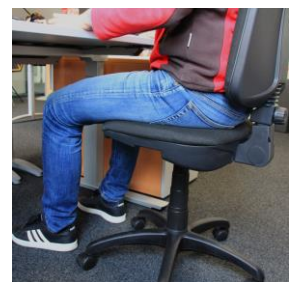

va-ein11

Bezugsfarbe

anthrazit

Lieferzeit

**ca. 2-5
Werktage**

Produktinformation

Büro-Drehstuhl - Bezug anthrazit

Der ergonomisch geformte Büro-Drehstuhl bieten höchsten Sitzkomfort und ist für den Dauereinsatz im gewerblichen Bereich, auf Baustellen und im Büro sehr gut geeignet. Die variabel neig- und höhenverstellbare Rückenlehne sowie der ergonomische Spezial-Bandscheibensitz unterstützen die Wirbelsäule. Per Drehrad kann die permanent-Mechanik reguliert werden. Selbstverständlich ist die Sitzhöhe stufenlos, über einen gut erreichbaren Hebel an der rechten Seite, justierbar. Der Allround-Bürostuhl ist zudem mit Sicherheitsdoppelrollen für Teppichböden ausgestattet. Wird zerlegt geliefert und kann ganz einfach selbst zusammengebaut werden.

- Bezug: anthrazit
- für eine tägliche Nutzung von bis zu 8 Stunden empfohlen
- für den Dauereinsatz im gewerblichen Bereich, auf Baustellen und im Büro
- Sitzhöhe stufenlos einstellbar
- stabiler Bürostuhl mit neig- und höhenverstellbare Rückenlehne