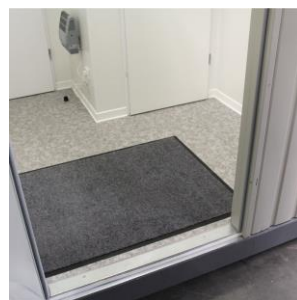

Technische Daten

Länge

900 mm

Breite

600 mm

Höhe

5 mm

Artikel

va-hyg36

Bezugsfarbe

anthrazit

Lieferzeit

ca. 1-2 Wochen

Produktinformation

Schmutzfangmatte/ Sauberlaufmatte für Container-Innenbereich

Die Schmutzfangmatte schützt den Eingangsbereich sorgfältig vor Schmutz, Staub und Nässe. Ob Büro-, Baustellen- oder Poliercontainer - die Teppichmatte in attraktiver Optik lässt Ihren Eingangsbereich nicht nur sauber und gepflegt aussehen, sondern senkt außerdem die Reinigungskosten und schont den Bodenbelag. Die robusten Fasern der Schmutzfangmatte sind strapazierfähig und halten hohen Gehfrequenzen stand. Der rutschfeste Vinylrücken vermeidet Stolperfallen und sorgt für einen sicheren Halt. Die Schmutzfangmatte sollte in überdachten Bereichen eingesetzt werden.

- Größe: 60 x 90 cm
- Höhe: 5 mm - für alle Menzl-Türen geeignet
- Farbe: anthrazit
- erhöhte Schmutzaufnahme zur Reduktion Ihrer Reinigungskosten
- robuste und strapazierfähige Teppichmatte
- rutschfester Vinylrücken vermeidet Stolperfallen
- schmutz- und wasserabweisende Eigenschaften