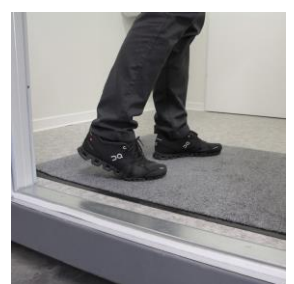

Technische Daten

Länge

900 mm

Breite

600 mm

Höhe

5 mm

Artikel

va-hyg36

Bezugsfarbe

anthrazit

Lieferzeit

ca. 1-2 Wochen

Produktinformation

Schmutzfangmatte/ Sauberlaufmatte für Container-Innenbereich

Die Schmutzfangmatte schützt den Eingangsbereich sorgfältig vor Schmutz, Staub und Nässe. Ob Büro-, Baustellen- oder Poliercontainer - die Teppichmatte in attraktiver Optik lässt Ihren Eingangsbereich nicht nur sauber und gepflegt aussehen, sondern senkt außerdem die Reinigungskosten und schont den Bodenbelag. Die robusten Fasern der Schmutzfangmatte sind strapazierfähig und halten hohen Gehfrequenzen stand. Der rutschfeste Vinylrücken vermeidet Stolperfallen und sorgt für einen sicheren Halt. Die Schmutzfangmatte sollte in überdachten Bereichen eingesetzt werden.

- Größe: 60 x 90 cm
- Höhe: 5 mm - für alle Menzl-Türen geeignet
- Farbe: anthrazit
- erhöhte Schmutzaufnahme zur Reduktion Ihrer Reinigungskosten
- robuste und strapazierfähige Teppichmatte
- rutschfester Vinylrücken vermeidet Stolperfallen
- schmutz- und wasserabweisende Eigenschaften