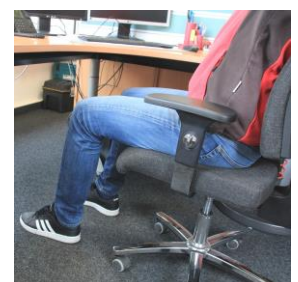

va-ein33

Bezugsfarbe

anthrazit

Lieferzeit

ca. 2-5 Werktage

Produktinformation

Hochwertiger Büro-Drehstuhl "Comfort" inkl. Armlehnen

Hochwertiger Stuhl mit höchstem Sitzkomfort in edlem Design! Mit dem Bürodrehstuhl „Comfort“, ausgestattet mit einer ergonomischen Synchron-Mechanik, wird selbst langes Sitzen zum Vergnügen. Die extra hohe Rückenlehne sowie die extra tiefe Sitzfläche ermöglichen auch großen Personen erstklassigen Sitzkomfort. Die stark aufgepolsterte Rückenlehne sowie die Lendenwirbelstütze und die stufenlose Sitzhöhenverstellung sorgen für eine optimale Rückenunterstützung. Das Aluminium-Fußkreuz bietet durch die breite Bauweise einen sehr guten Stand, was zu Ihrer Sicherheit beiträgt. Der robuste Bezug bietet eine sehr hohe Zahl von 40.000 Scheuertouren und ist dadurch sehr langlebig, schmutzabweisend und strapazierfähig.

- Bezug: anthrazit
- Fußkreuz Stahl inkl. Gasfeder verchromt
- inkl. Armlehnen
- robuster Bezug - 40.000 Scheuertouren
- Kubische, eckige Rückenlehne
- stufenlose Sitzhöhenverstellung mit Toplift
- Sicherheitsrollen für Teppichböden